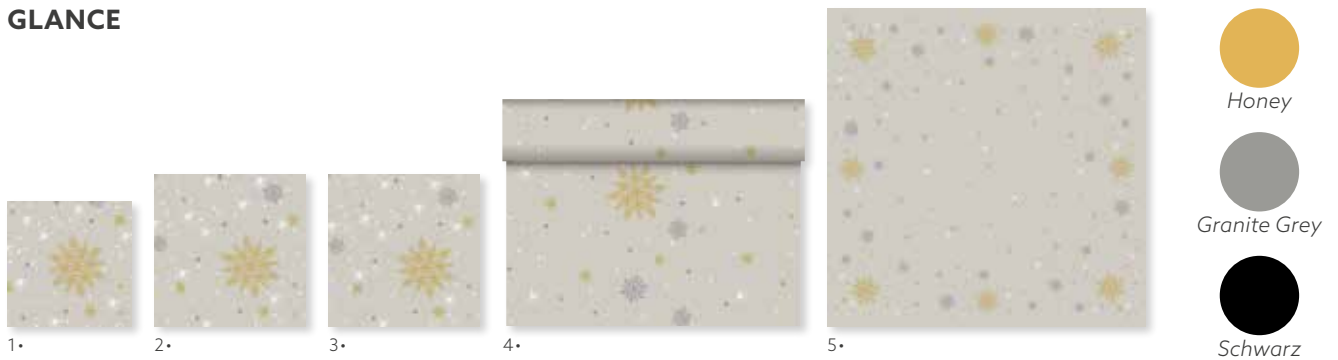

GLANCE

NR.	ARTIKEL	BESCHREIBUNG	PACK
1	176071	Zelltuch-Serviette, 3-lagig, 33 x 33 cm	4 x 250
2	176104	Zelltuch-Serviette, 3-lagig, 40 x 40 cm	4 x 250
3	176053	Dunilin® Serviette, 40 x 40 cm	5 x 50

NR.	ARTIKEL	BESCHREIBUNG	PACK
4	176728	Dunichel® Tête-à-Tête-Tischläufer, 0,40 x 24 m	4 x 1
5	176113	Dunichel® Mitteldecke, 84 x 84 cm	5 x 20