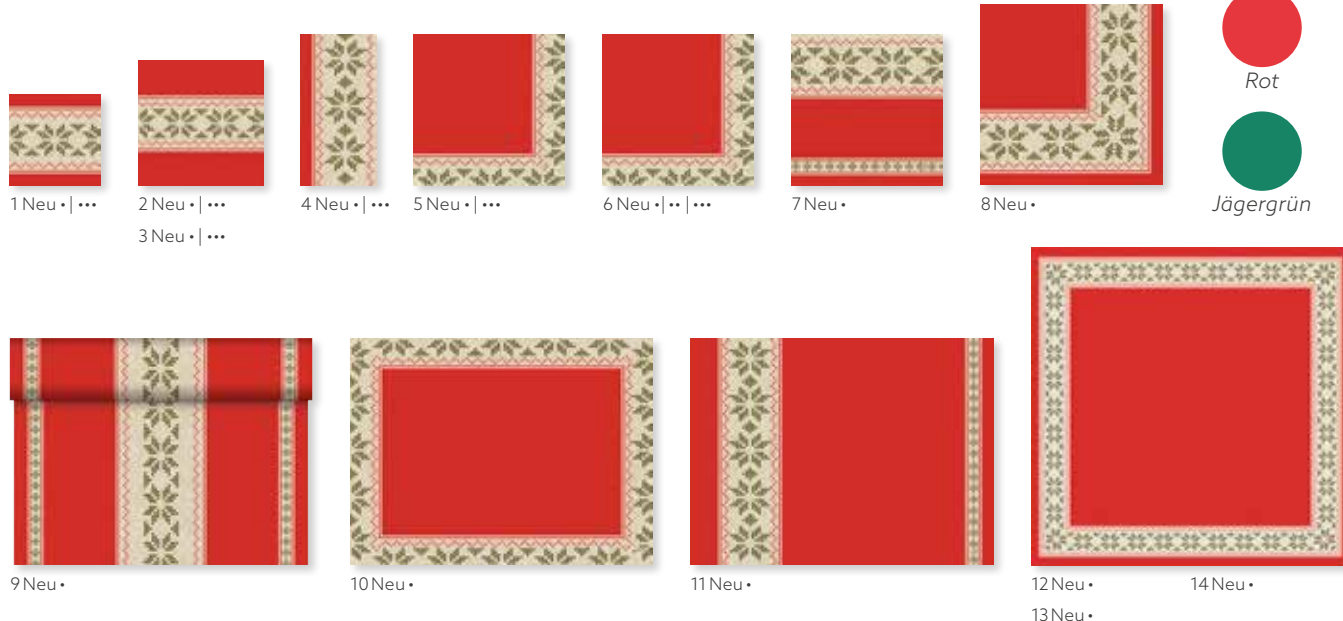

FARBBLICH
KOMBINIERBAR MIT

Cream

Rot

Jägergrün

URBAN YULE RED

NR.	ARTIKEL	BESCHREIBUNG	PACK
1	180764	Zelltuch-Serviette, 3-lagig, 24 x 24 cm	20 x 50
2	180697	Zelltuch-Serviette, 3-lagig, 33 x 33 cm	10 x 50
3	180737	Zelltuch-Serviette, 3-lagig, 33 x 33 cm	4 x 250
4	180792	Zelltuch-Serviette, 3-lagig, 1/8-Falz, 40 x 40 cm	4 x 250
5	180742	Zelltuch-Serviette, 3-lagig, 40 x 40 cm	4 x 250
6	180770	Klassik-Serviette, 40 x 40 cm	6 x 50
7	180778	Dunilin® Serviette, 40 x 40 cm	5 x 50