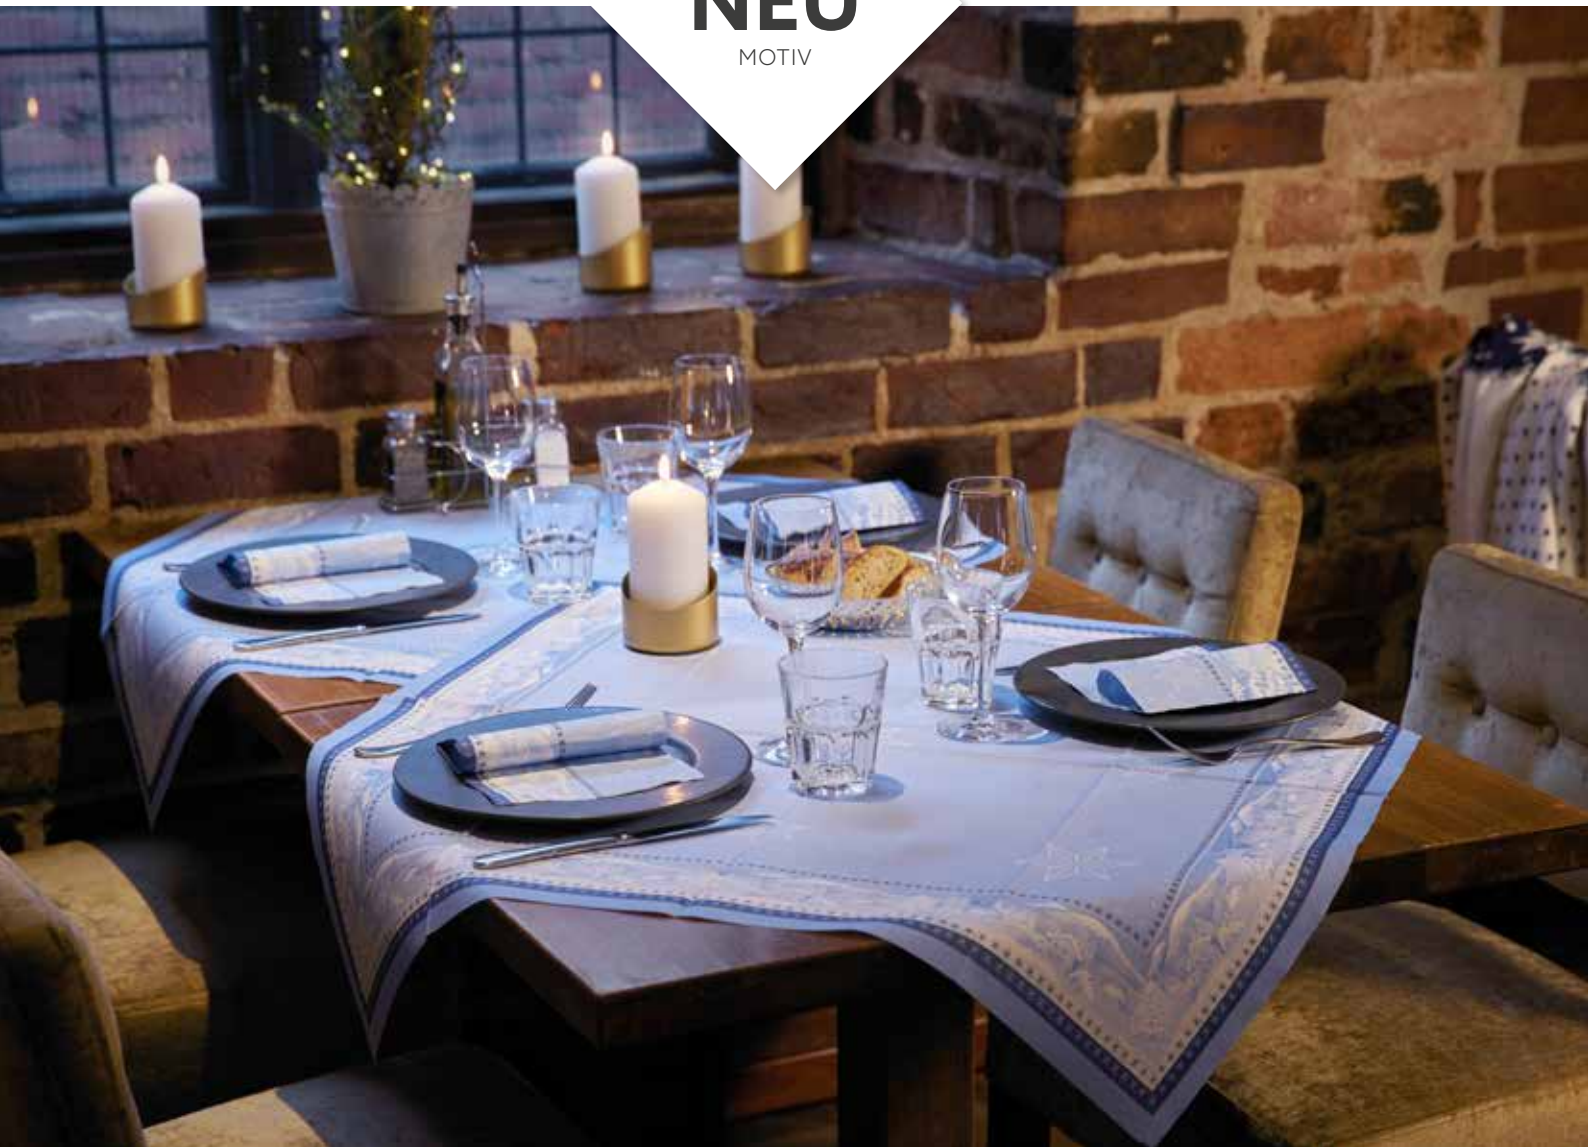

NR.	ARTIKEL	BESCHREIBUNG	PACK
4	176143	Dunichel® Tischset, 30 x 40 cm	5 x 100
5	176115	Dunichel® Mitteldecke, 84 x 84 cm	5 x 20

2017
NEU
MOTIV

FESTIVE CHARME

NR.	ARTIKEL	BESCHREIBUNG	PACK
1	172915	Zelltuch-Serviette, 3-lagig, 24 x 24 cm	20 x 50
2	172923	Zelltuch-Serviette, 3-lagig, 33 x 33 cm	10 x 50
3	172930	Zelltuch-Serviette, 3-lagig, 33 x 33 cm	4 x 250
4	172934	Zelltuch-Serviette, 3-lagig, 40 x 40 cm	4 x 250
5	172938	Klassik-Serviette, 40 x 40 cm	6 x 50
6	172945	Dunilin® Serviette, 40 x 40 cm	5 x 50
7	172949	Dunilin® Serviette, 48 x 48 cm	6 x 40
8	172964	Dunichel® Tischläufer, 0,15 x 20 m	6 x 1
9	172972	Dunichel® Tête-à-Tête-Tischläufer, 0,40 x 24 m	6 x 1