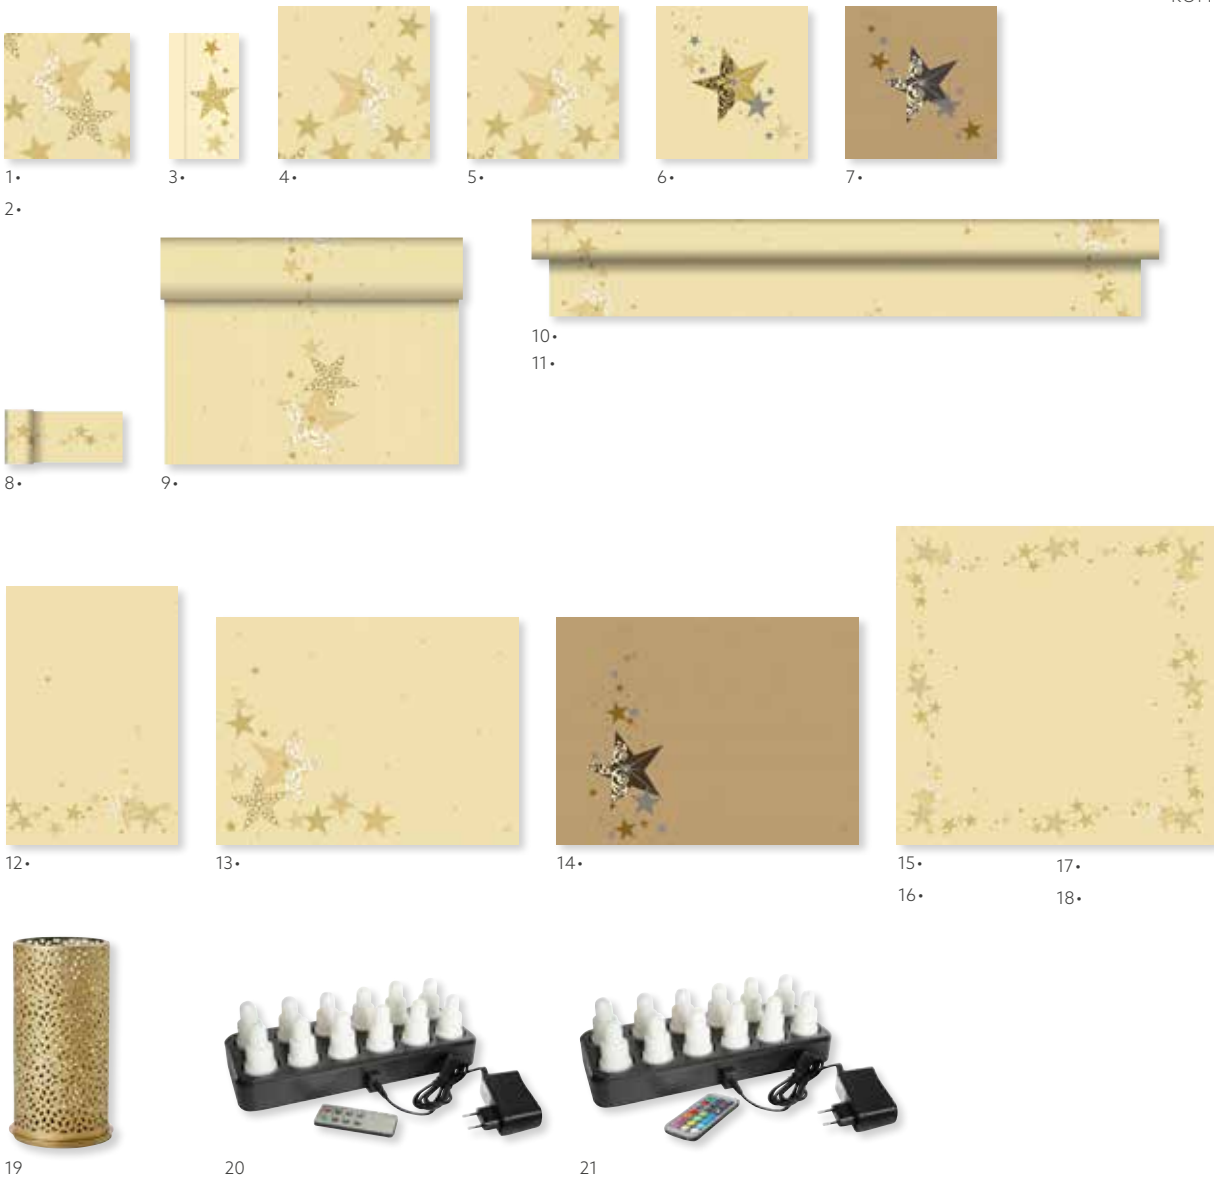

WALK OF FAME CREAM

FARBBLICH
KOMBINIERBAR MIT

Cream

Weiß

Gold

NR.	ARTIKEL	BESCHREIBUNG	PACK
1	176062	Zelltuch-Serviette, 3-lagig, 33x33 cm	10 x 50
2	176069	Zelltuch-Serviette, 3-lagig, 33x33 cm	4 x 250
3	181446	Zelltuch-Serviette, 2-lagig, Spender-Falz, 33x33 cm	4 x 300
4	176103	Zelltuch-Serviette, 3-lagig, 40 x 40 cm	4 x 250
5	176107	Klassik-Serviette, 40 x 40 cm	6 x 50
6	176049	Dunilin® Serviette, 40 x 40 cm	5 x 50
7	176050	Dunilin® Serviette, 40 x 40 cm, Kraft	5 x 50
8	176128	Dunichel® Tischläufer, 0,15 x 20 m	6 x 1
9	176726	Dunichel® Tête-à-Tête-Tischläufer, 0,40 x 24 m	4 x 1
10	176276	Dunichel® Rolle, 1,20 x 10 m	6 x 1
11	176137	Dunichel® Rolle, 1,20 x 25 m	2 x 1