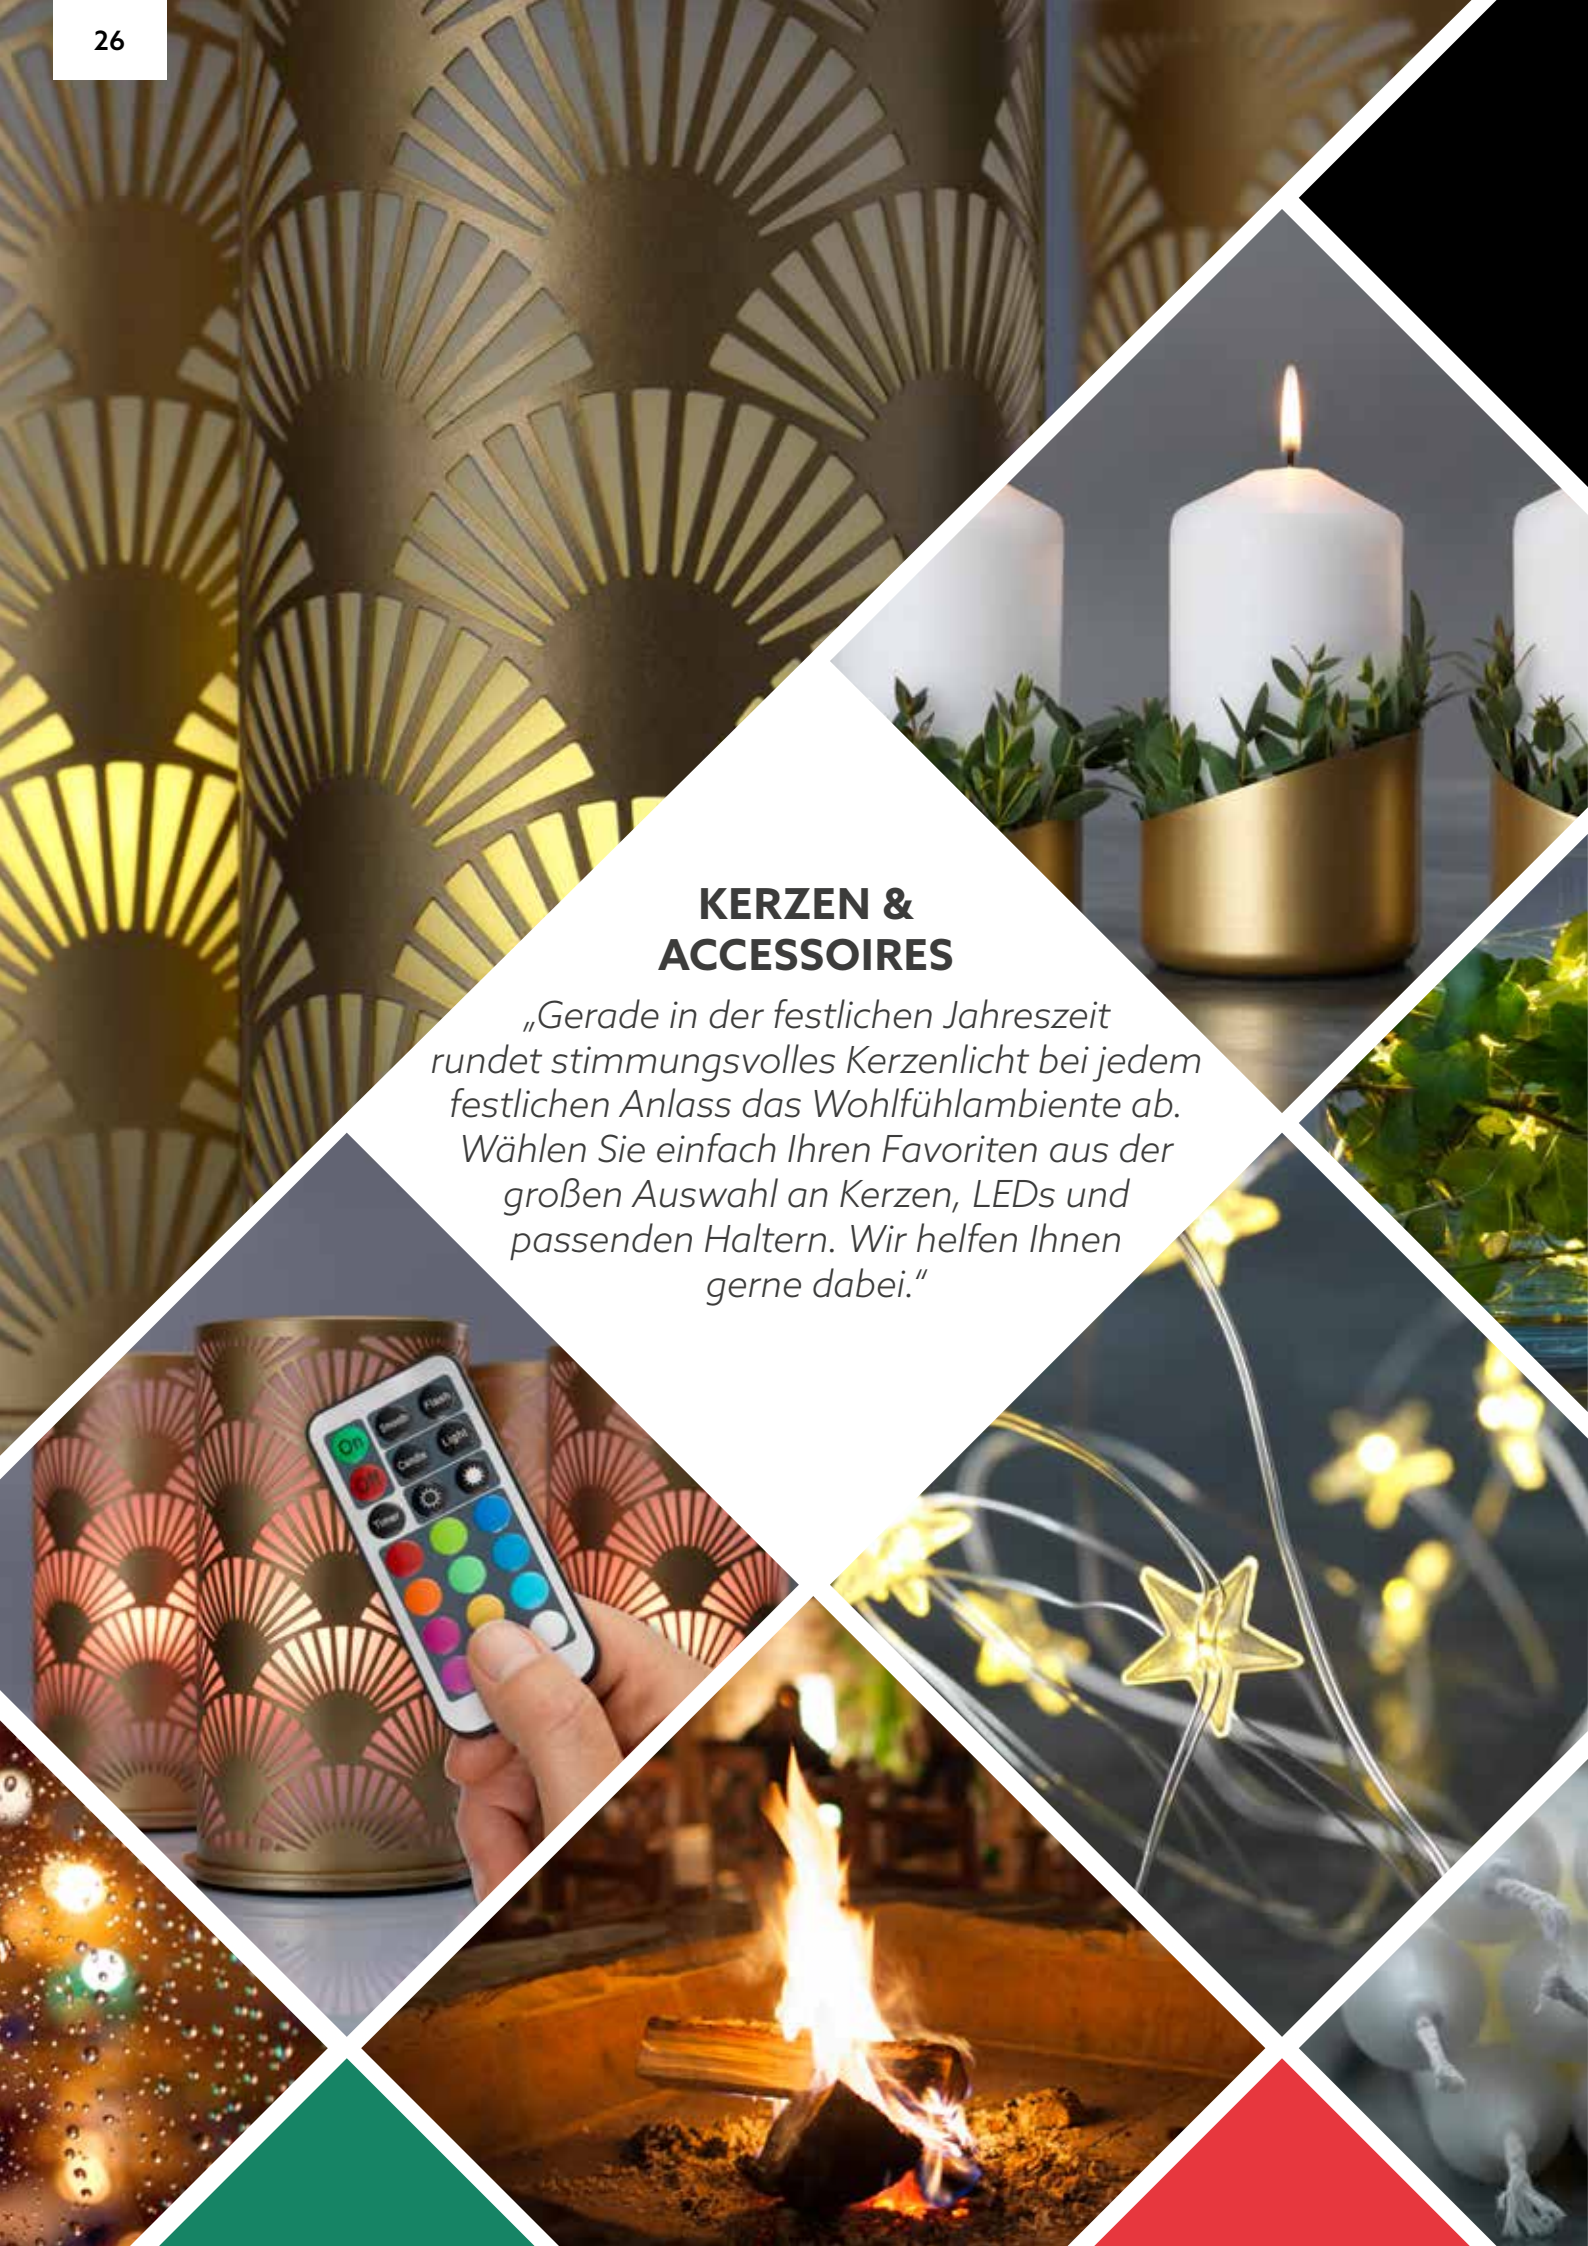

EVOLIN® SKIRTINGS, 0,72 X 4 M

SELBSTKLEBEND -
VERWANDELN
SIE IHRE TISCHE
IN SEKUNDEN.

NR.	ARTIKEL	BESCHREIBUNG	PACK
1	174377	Weiß	5 x 1

KERZEN & ACCESSOIRES

„Gerade in der festlichen Jahreszeit rundet stimmungsvolles Kerzenlicht bei jedem festlichen Anlass das Wohlfühlambiente ab. Wählen Sie einfach Ihren Favoriten aus der großen Auswahl an Kerzen, LEDs und passenden Haltern. Wir helfen Ihnen gerne dabei.“