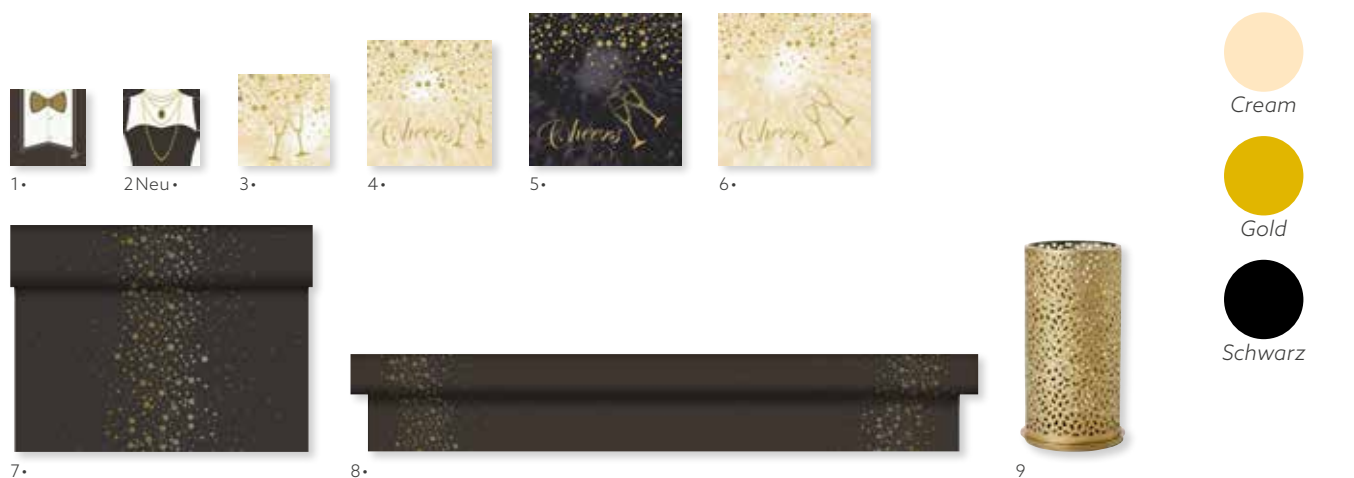

BEST WISHES

NR.	ARTIKEL	BESCHREIBUNG	PACK	NR.	ARTIKEL	BESCHREIBUNG	PACK
1	176109	Dunisoft® Serviette, 20 x 20 cm	16 x 180	6	176055	Dunilin® Serviette, 40 x 40 cm	5 x 50
2	181527	Dunisoft® Serviette, 20 x 20 cm, All the best	16 x 180	7	170096	Dunice!® Tête-à-Tête-Tischläufer, 0,40 x 24 m	6 x 1
3	176065	Zelltuch-Serviette, 3-lagig, 24 x 24 cm	20 x 50	8	170097	Dunice!® Rolle, 1,20 x 10 m	6 x 1
4	176063	Zelltuch-Serviette, 3-lagig, 33 x 33 cm	10 x 50	9	176149	Kerzenhalter Bliss, Gold, Metall, 140 x 75 mm	4 x 1
5	176056	Dunilin® Serviette, 40 x 40 cm, Black	5 x 50