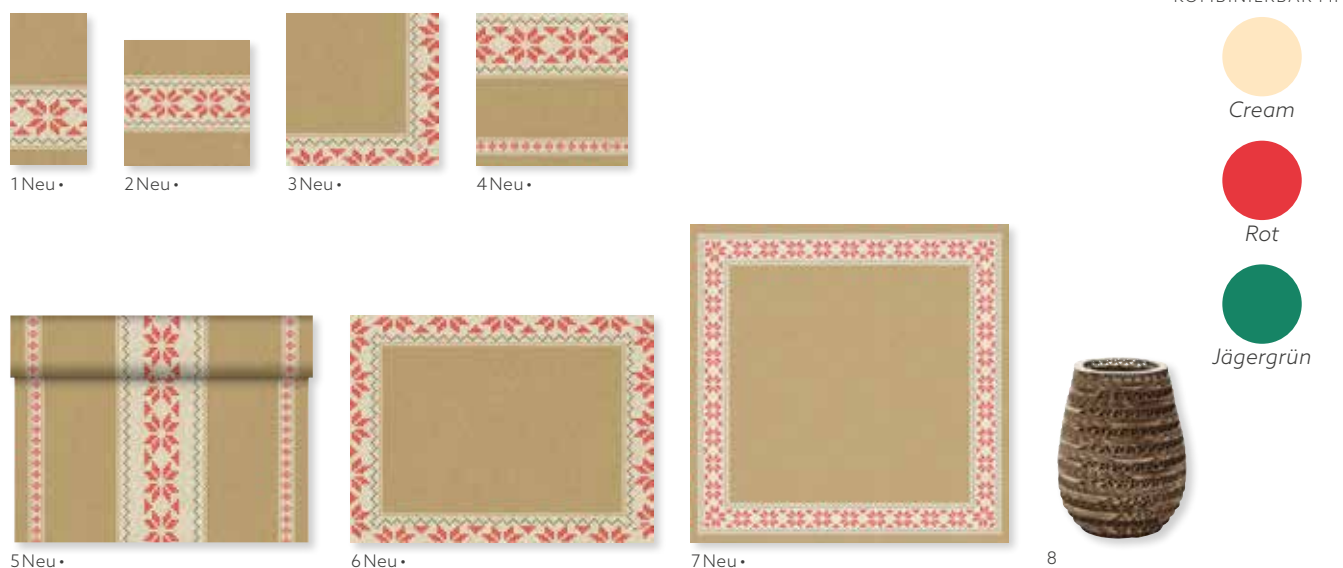

URBAN YULE NATURAL

FARBBLICH
KOMBINIERBAR MIT

Cream

Rot

Jägergrün

NR.	ARTIKEL	BESCHREIBUNG	PACK
1	180793	Dunisoft® Serviette, 20 x 40 cm	12 x 120
2	180738	Zelltuch-Serviette, 3-lagig, 33 x 33 cm	4 x 250
3	180771	Klassik-Serviette, 40 x 40 cm	6 x 50
4	180779	Dunilin® Serviette, 40 x 40 cm	5 x 50

NR.	ARTIKEL	BESCHREIBUNG	PACK
5	180849	Dunichel® Tête-à-Tête-Tischläufer, 0,40 x 24 m	4 x 1
6	180872	Dunichel® Tischset, 30 x 40 cm	5 x 100
7	180796	Dunichel® Mitteldecke, 84 x 84 cm	5 x 20
8	178485	LED-Kerzenhalter Feel, Braun, Karton	4 x 1